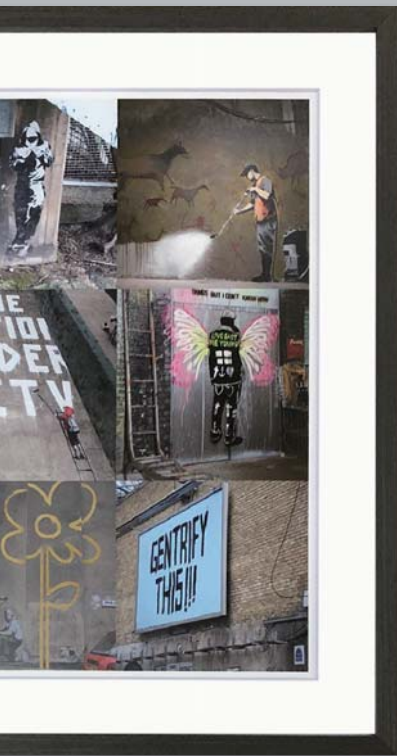

など、さまざまな場所に描かれている。

NEW ITEM

Collection I