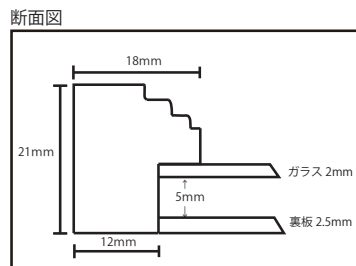

Tulainen Frame

OAサイズは表面素材にガラスを使用しております。(撮影画像はA4)