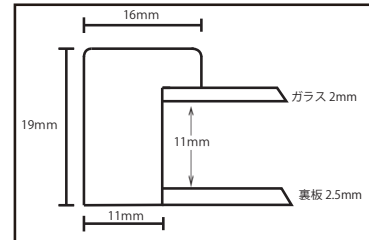

Interior Frame

断面図

SlowStyle Frame

Bicosya co.,ltd.

Kobe-branch
7-3-7 Kitanagasa-dori, Chuo-ku,
Kobe, JAPAN 650-0012
Tel 078-371-3910
<http://www.bicosya.com>
E-mail info@bicosya.com

Head-office
3-2-27 Okaido, Matsuyama, JAPAN
790-0004
Tel 089-933-7899 Fax 089-933-8137