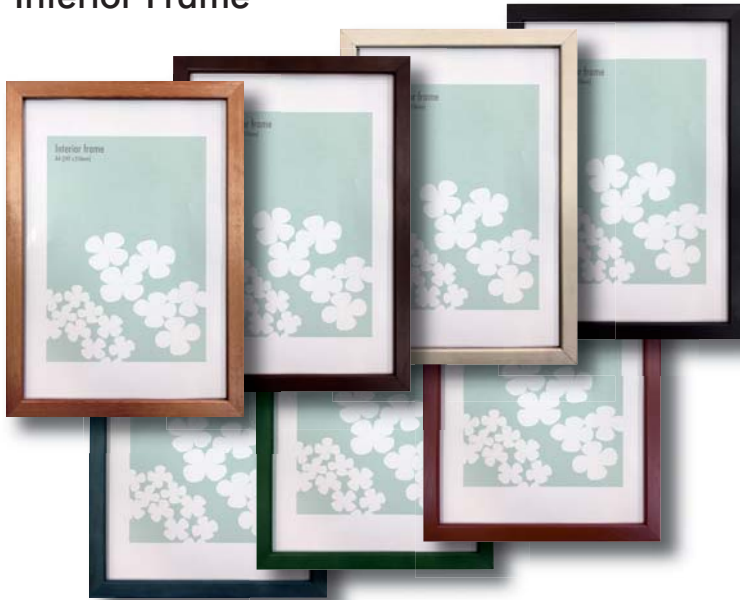

Interior Frame