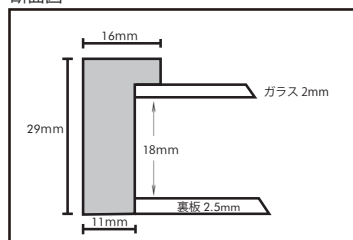

OAサイズは表面素材にガラスを使用しております。(撮影画像はA4)

ナチュラル

ブラウン

グレー

ブラック

OA サイズ (2.0mm[※] 厚仕様)

COLOR \ SIZE	A4 297 x 210mm	B4 364 x 257mm	A3 420 x 297mm
Natural JANCORD	FNV-61018	FNV-61022	FNV-61026
	4941567 610188	4941567 610225	4941567 610263
Brown JANCORD	FNV-61019	FNV-61023	FNV-61027
	4941567 610195	4941567 610232	4941567 610270
Gray JANCORD	FNV-61020	FNV-61024	FNV-61028
	4941567 610201	4941567 610249	4941567 610287
Black JANCORD	FNV-61021	FNV-61025	FNV-61029
	4941567 610218	4941567 610256	4941567 610294
Material Spec	天然木・ガラス・MDF 0.7kg W 233 x H 320 x D 32 mm	天然木・ガラス・MDF 0.9kg W 280 x H 387 x D 32 mm	天然木・ガラス・MDF 1.2kg W 320 x H 443 x D 32 mm
Price	¥2,900(税込 ¥3,190)	¥3,600(税込 ¥3,960)	¥4,200(税込 ¥4,620)

断面図

デッサンサイズは表面素材にアクリルを使用しております。(撮影画像は八ツ)

デッサンサイズ (1.8mmアクリル仕様)

COLOR \ SIZE	8x10(インチ) 254 x 203mm	八ツ 303 x 242mm	太子(タイン) 379 x 288mm	四ツ 424 x 348mm	大衣(タイン) 509x 394mm
Natural JANCORD	FNV-62156	FNV-62160	FNV-62164	FNV-62168	FNV-62172
	4941567 621566	4941567 621603	4941567 621641	4941567 621689	4941567 621726
Brown JANCORD	FNV-62157	FNV-62161	FNV-62165	FNV-62169	FNV-62173
	4941567 621573	4941567 621610	4941567 621658	4941567 621696	4941567 621733
Gray JANCORD	FNV-62158	FNV-62162	FNV-62166	FNV-62170	FNV-62174
	4941567 621580	4941567 621627	4941567 621665	4941567 621702	4941567 621740
Black JANCORD	FNV-62159	FNV-62163	FNV-62167	FNV-62171	FNV-62175
	4941567 621597	4941567 621634	4941567 621672	4941567 621719	4941567 621757
Material Spec	天然木・アクリル・MDF 0.5kg W 224 x H 276 x D 32 mm	天然木・アクリル・MDF 0.6kg W 263 x H 324 x D 32 mm	天然木・アクリル・MDF 0.8kg W 309 x H 400 x D 32 mm	天然木・アクリル・MDF 1.1kg W 369 x H 445 x D 32 mm	天然木・アクリル・MDF 1.4kg W 415 x H 530 x D 32 mm
Price	¥2,900(税込 ¥3,190)	¥3,300(税込 ¥3,630)	¥3,900(税込 ¥4,290)	¥4,900(税込 ¥5,390)	¥6,900(税込 ¥7,590)