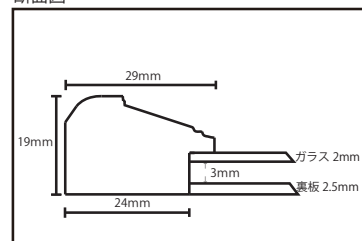

断面図

デッサンサイズは表面素材にアクリルを使用しております。(撮影画像は八ツ)

デッサンサイズ (1.8mmアクリル仕様)

COLOR \ SIZE	8x10(インチ) 254 x 203mm	八ツ 303 x 242mm	太子(タイン) 379 x 288mm	四ツ 424 x 348mm	大衣(タイン) 509x 394mm
Natural JANCORD	FNV-62156	FNV-62160	FNV-62164	FNV-62168	FNV-62172
	4941567 621566	4941567 621603	4941567 621641	4941567 621689	4941567 621726
Brown JANCORD	FNV-62157	FNV-62161	FNV-62165	FNV-62169	FNV-62173
	4941567 621573	4941567 621610	4941567 621658	4941567 621696	4941567 621733
Gray JANCORD	FNV-62158	FNV-62162	FNV-62166	FNV-62170	FNV-62174
	4941567 621580	4941567 621627	4941567 621665	4941567 621702	4941567 621740
Black JANCORD	FNV-62159	FNV-62163	FNV-62167	FNV-62171	FNV-62175
	4941567 621597	4941567 621634	4941567 621672	4941567 621719	4941567 621757
Material Spec	天然木・アクリル・MDF 0.5kg W 224 x H 276 x D 32 mm	天然木・アクリル・MDF 0.6kg W 263 x H 324 x D 32 mm	天然木・アクリル・MDF 0.8kg W 309 x H 400 x D 32 mm	天然木・アクリル・MDF 1.1kg W 369 x H 445 x D 32 mm	天然木・アクリル・MDF 1.4kg W 415 x H 530 x D 32 mm
Price	¥2,900(税込 ¥3,190)	¥3,300(税込 ¥3,630)	¥3,900(税込 ¥4,290)	¥4,900(税込 ¥5,390)	¥6,900(税込 ¥7,590)

Interior Frame

断面図

SlowStyle Frame

断面図

Bicosya co.,ltd.

Kobe-branch
7-3-7 Kitanagasa-dori, Chuo-ku,
Kobe, JAPAN 650-0012
Tel 078-371-3910
<http://www.bicosya.com>
E-mail info@bicosya.com

Head-office
3-2-27 Okaido, Matsuyama, JAPAN
790-0004
Tel 089-933-7899 Fax 089-933-8137