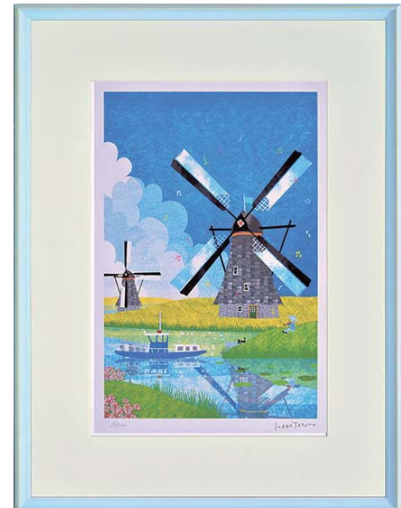

ZTH-61050 キンデルダイク
¥18,500+税
W583 x H765 x D30 mm 3.3kg
天然木・アクリル・MDF・紙
JAN 4941567 610508