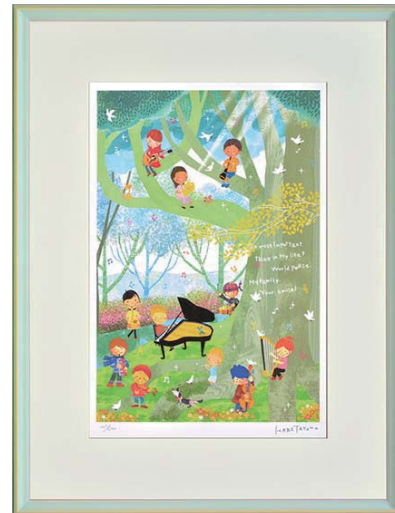

ZTH-60885
¥18,500+税
W583 x H765 x D30 mm 3.3kg
天然木・アクリル・MDF・紙
JAN 4941567 608857