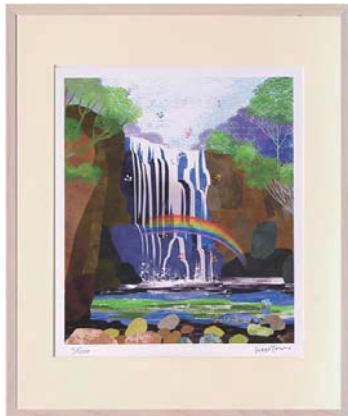

～世界遺産 シリーズ～

ZTH-60870 熊野の滝
¥5,500+税
W365 x H440 x D25 mm 1.2kg
天然木・ガラス・MDF・紙
JAN 4941567 608703