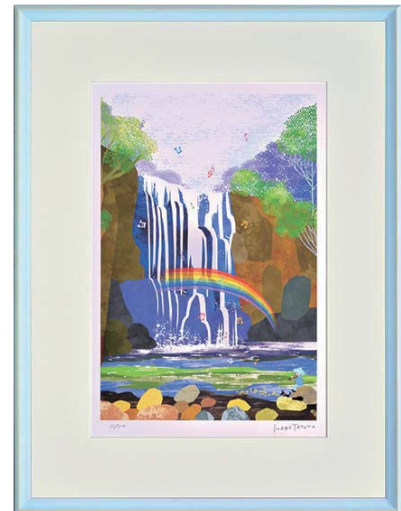

ZTH-61052 熊野の滝
¥18,500+税
W583 x H765 x D30 mm 3.3kg
天然木・アクリル・MDF・紙
JAN 4941567 610522