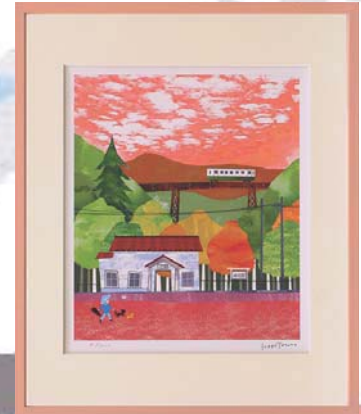

ZTH-60803 浜谷電車
¥5,500+税
W365 x H440 x D25 mm 1.2kg
天然木・ガラス・MDF・紙
JAN 4941567 608031