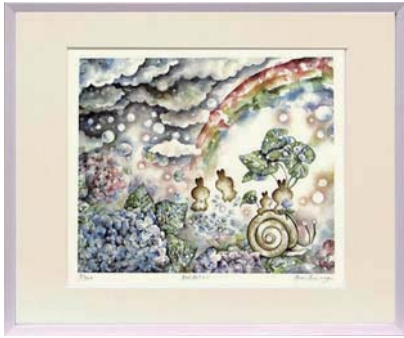

ZMT-60867
¥6,000+税
あめあそび
W440 x H365 x D20 mm 1.2kg
天然木・ガラス・MDF・紙
JAN 4941567 608673