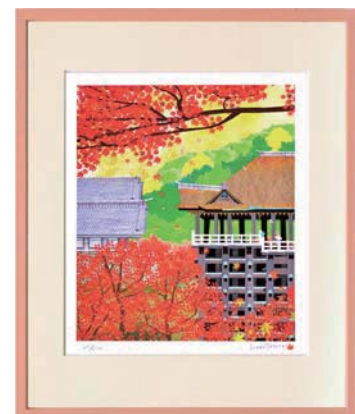

～日本の風景 シリーズ～

ZTH-61286 京都伊根の舟屋・夜桜
¥5,500+税
W365 x H440 x D25 mm 1.2kg
天然木・ガラス・MDF・紙
JAN 4941567 612861

ZTH-61287 京都伊根の舟屋と桜
¥5,500+税
W365 x H440 x D25 mm 1.2kg
天然木・ガラス・MDF・紙
JAN 4941567 612878

ZTH-61288 京都秋の清水寺
¥5,500+税
W365 x H440 x D25 mm 1.2kg
天然木・ガラス・MDF・紙
JAN 4941567 612885