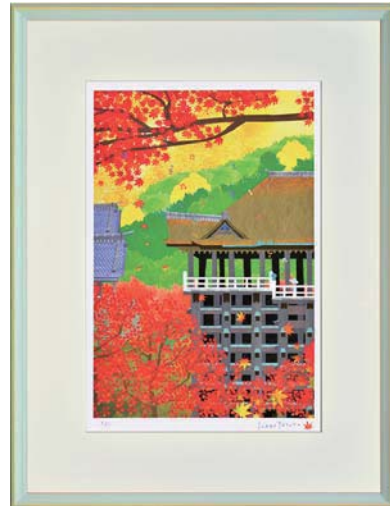

ZTH-61301 京都 清水寺・暁紅葉
¥18,500+税
W583 x H765 x D30 mm 3.3kg
天然木・アクリル・MDF・紙
JAN 4941567 613011