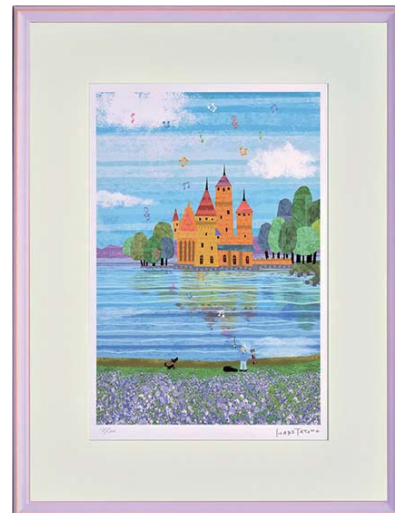

ZTH-60887
¥18,500+税
W583 x H765 x D30 mm 3.3kg
天然木・アクリル・MDF・紙
JAN 4941567 608871