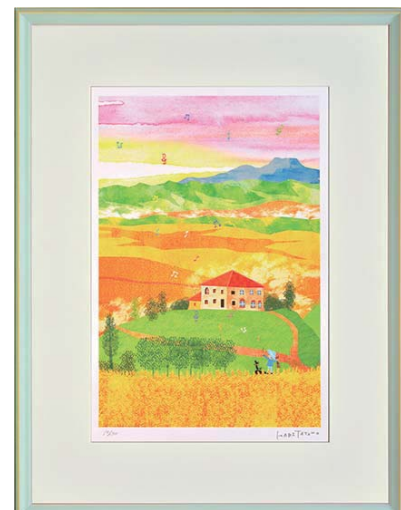

ZTH-60883 オルチャ渓谷、収穫の季節
¥18,500+税
W583 x H765 x D30 mm 3.3kg
天然木・アクリル・MDF・紙
JAN 4941567 608833