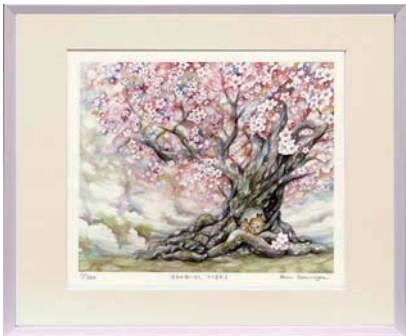

ZMT-60857 はるのねいろにつつまれて
¥6,000+税
W440 x H365 x D20 mm 1.2kg
天然木・ガラス・MDF・紙
JAN 4941567 608574