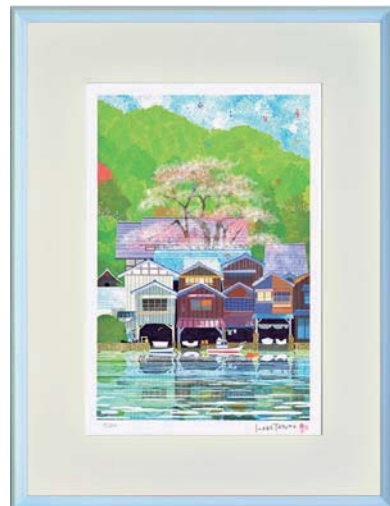

ZTH-61300 京都 秋の清水寺
¥18,500+税
W583 x H765 x D30 mm 3.3kg
天然木・アクリル・MDF・紙
JAN 4941567 613004

ZTH-61301 京都 清水寺・暁紅葉
¥18,500+税
W583 x H765 x D30 mm 3.3kg
天然木・アクリル・MDF・紙
JAN 4941567 613011

ZTH-61490 京都伊根の舟屋・夜桜
¥18,500+税
W583 x H765 x D30 mm 3.3kg
天然木・アクリル・MDF・紙
JAN 4941567 614902