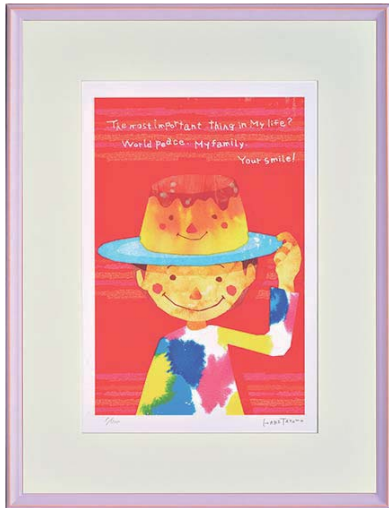

～人気のL-サイズシリーズ～

ZTH-61049 プリンハット
¥18,500+税
W583 x H765 x D30 mm 3.3kg
天然木・アクリル・MDF・紙
JAN 4941567 610492