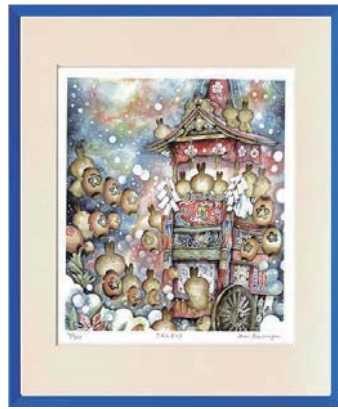

ZMT-60855
¥6,000+税
ぎおんまつり
W365 x H440 x D20 mm 1.2kg
天然木・ガラス・MDF・紙
JAN 4941567 608550