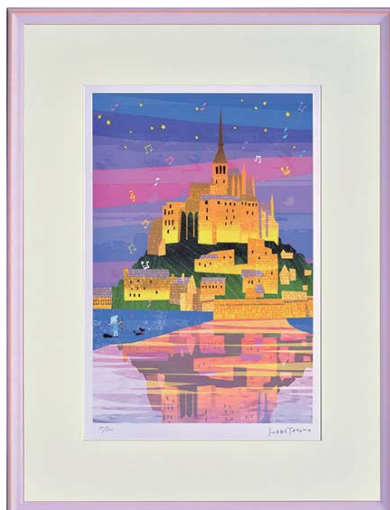

ZTH-61053 モン・サン・ミシェル
¥18,500+税
W583 x H765 x D30 mm 3.3kg
天然木・アクリル・MDF・紙
JAN 4941567 610539